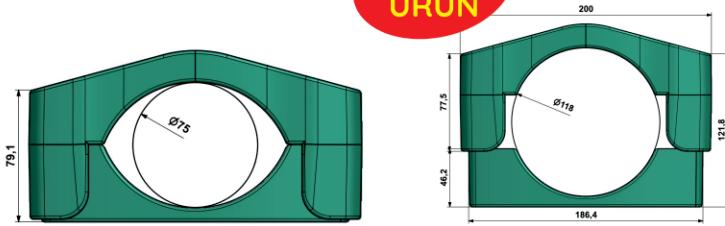

ELPO 004 NO 4 ANTİMANYETİK KROŞE

Ø75-110 MM ARASI

YENİ
ÜRÜN