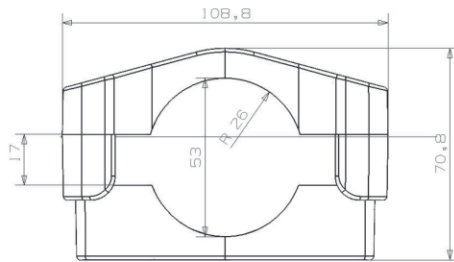

Tek bir ürün ile 1x50 mm<sup>2</sup>- 1x400 mm<sup>2</sup> arasında ki tüm kesitleri sabitleyebilirsiniz.

Bu nedenle farklı kesitler için farklı kablo kelepçesi almanıza gerek kalmaz. Ergonomiktir.

Tamamlayıcı malzemeler ürün ile birlikte verilir. Bu şekilde vida- somun- pul gibi malzemeleri aramak/ satın almak zorunda kalmazsınız.

**ELPO 002-NO 2 KROŞE**Ø 40-54 MM ARASI  
95-400 MM XLPE İÇİN

## ELPO 003-NO 3 ANTİMANYETİK KROŞE

Ø50-75 MM ARASI 400-800 MM XLPE İÇİN

1x400 mm xlpe den 1x800 xlpe ye kadar ayarlı ürün

60 ₺