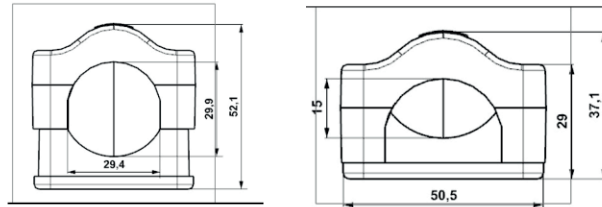

ELPO 009 ECO 3 ANTİMANYETİK KROŞE

Ø20-30 MM ARASI