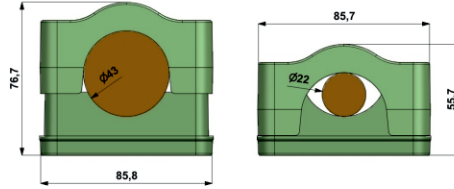

## ELPO 005 TREFOİL (YONCA) KROŞE

Ø38-52 MM ARASI

95-400 MM XLPE

KABLOLAR İÇİN

120 ₺

2023  
FİYAT  
LİSTESİ

**ELPO 006 TREFOİL (YONCA) KROŞE**

Ø50-75 MM ARASI  
400-800 MM XLPE KABLolar İÇİN

180  
₺

**ELPO 007 ECO 2 ANTİMANYETİK KROŞE**

Ø36-48 MM ARASI  
95-240 MM XLPE ARASI  
KABLolarA UYGUN

26  
₺

**ELPO 008 ECO ANTİMANYETİK KROŞE**

Ø20-40 MM ARASI

26  
₺

**ELPO 009 ECO 3 ANTİMANYETİK KROŞE**