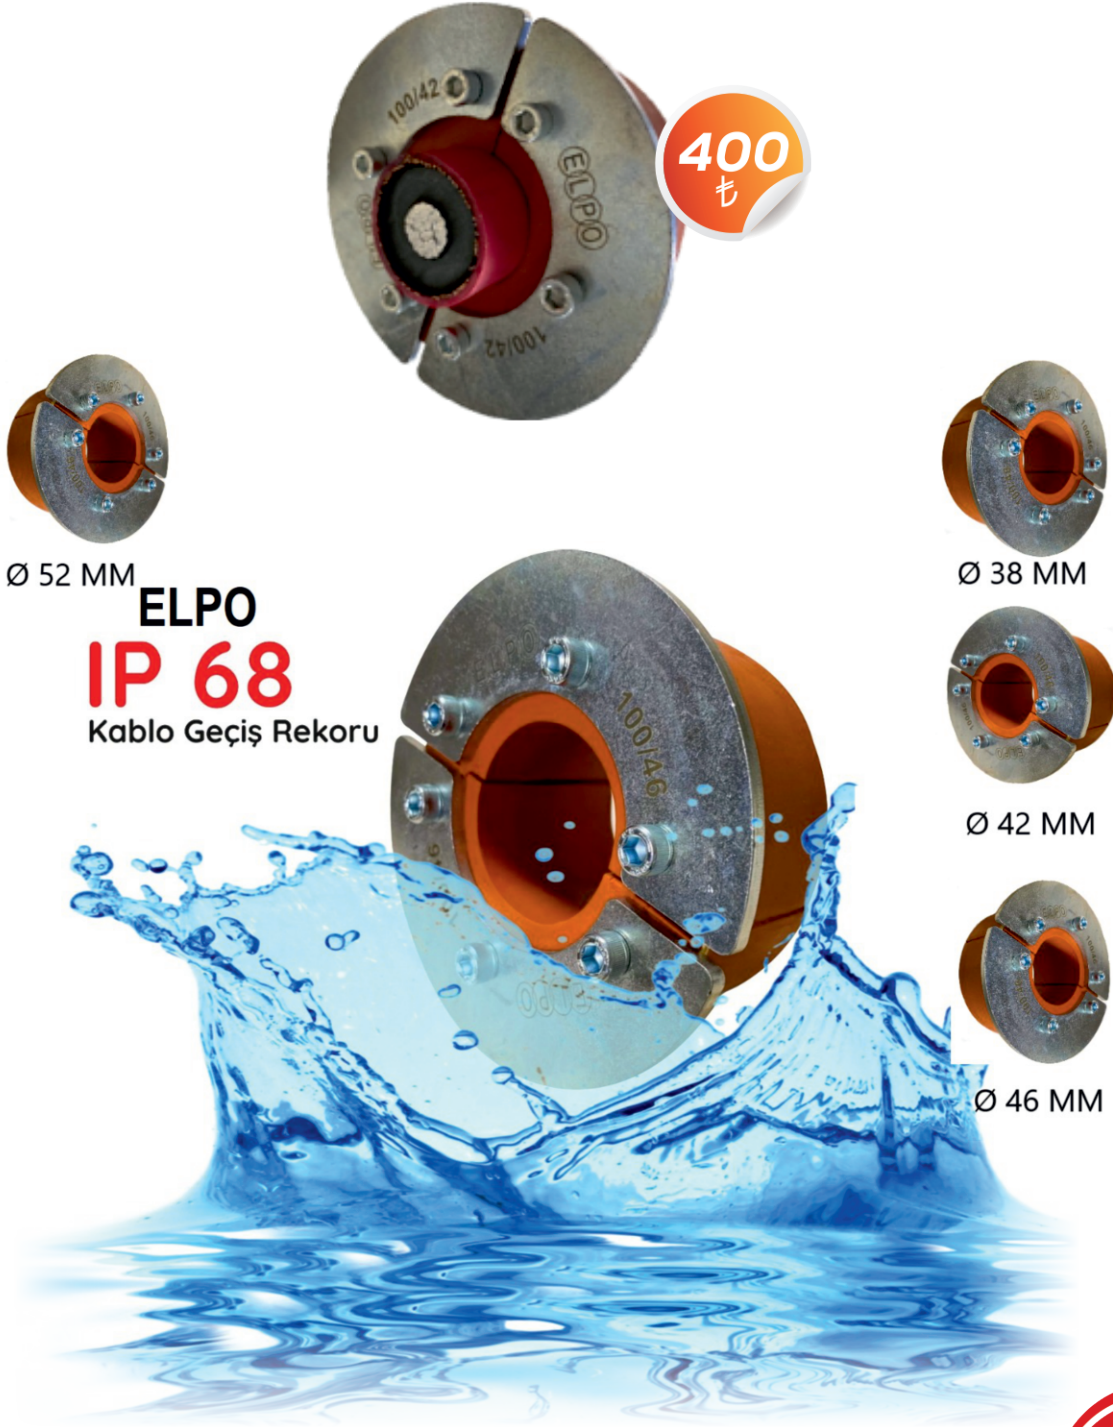

ELPO 015 KABLO GEÇİŞ CONTASI

(1X95-150-240-400 MM XLPE KABLolar İÇİN)

Ø 38 MM Ø 42 MM Ø 46 MM Ø 52 MM

Trafo merkezlerinin duvar geçişlerinde, şalt sahalarında, pano ve mono blok beton köşk girişlerinde sızdırmazlık, alev yürütmeme ve sürüngenlerin geçişini önleyen silikon evsafı bir üründür.

Ø 52 MM

ELPO
IP 68
Kablo Geçiş Rekoru

Ø 38 MM

Ø 42 MM

Ø 46 MM