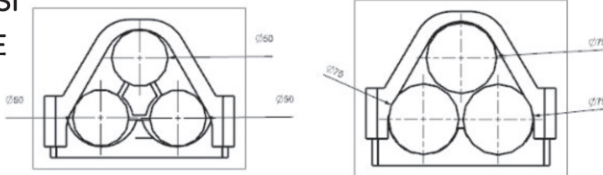

## ELPO 003-NO 3 ANTİMANYETİK KROŞE

Ø50-75 MM ARASI 400-800 MM XLPE İÇİN

1x400 mm xlpe den 1x800 xlpe ye kadar ayarlı ürün

60 ₺

## ELPO 004 NO 4 ANTİMANYETİK KROŞE

Ø75-110 MM ARASI

YENİ  
ÜRÜN

650 ₺

## ELPO 005 TREFOİL (YONCA) KROŞE

Ø38-52 MM ARASI

95-400 MM XLPE

KABLOLAR İÇİN

120 ₺

2023  
FİYAT  
LİSTESİ

**ELPO 006 TREFOİL (YONCA) KROŞE**

Ø50-75 MM ARASI  
400-800 MM XLPE KABLolar İÇİN

180  
₺

**ELPO 007 ECO 2 ANTİMANYETİK KROŞE**

Ø36-48 MM ARASI  
95-240 MM XLPE ARASI  
KABLolarA UYGUN

26  
₺

**ELPO 008 ECO ANTİMANYETİK KROŞE**

Ø20-40 MM ARASI

26  
₺

**ELPO 009 ECO 3 ANTİMANYETİK KROŞE**