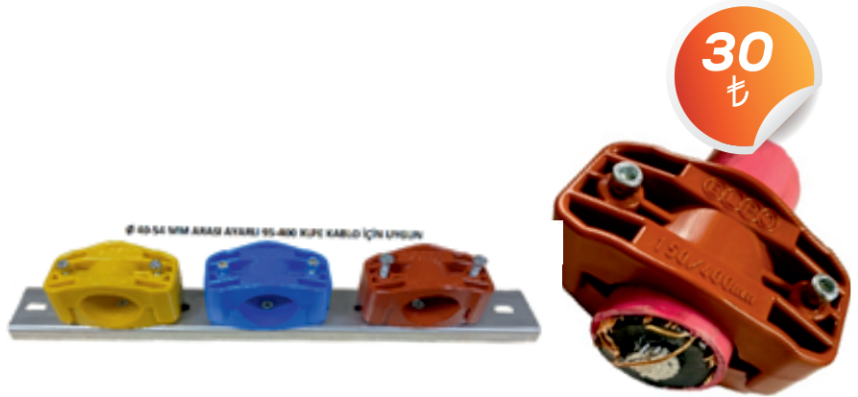

**ELPO 001-NO 1 KROŞE**

Ø30-42 MM ARASI 35-150 MM XLPE İÇİN

Ürün Poliamid 6 Yanmaz Katkılı malzemeden üretilmiştir. Hafif olmasına karşın yüksek dayanım sağlar.

Alev iletmez, zehirli gaz çıkarmaz.

Dielektrik ve Antistatiktir. Bu şekilde kabloların çalışma koşullarını rahatlatır.

Çevrede oluşabilecek olumsuzlukları önler.

Uygulaması çok kolay olduğu için zamandan kazandırır, uygulama maliyetlerini, işçiliği düşürür.

Sadece kablo montajı yapmak için özel olarak tasarlanmıştır. Ürüne has özellikler ile donatılmıştır.

Tek bir ürün ile 1x50 mm<sup>2</sup>- 1x400 mm<sup>2</sup> arasında ki tüm kesitleri sabitleyebilirsiniz.

Bu nedenle farklı kesitler için farklı kablo kelepçesi almanıza gerek kalmaz. Ergonomiktir.

Tamamlayıcı malzemeler ürün ile birlikte verilir. Bu şekilde vida- somun- pul gibi malzemeleri aramak/ satın almak zorunda kalmazsınız.

**ELPO 002-NO 2 KROŞE**Ø 40-54 MM ARASI  
95-400 MM XLPE İÇİN