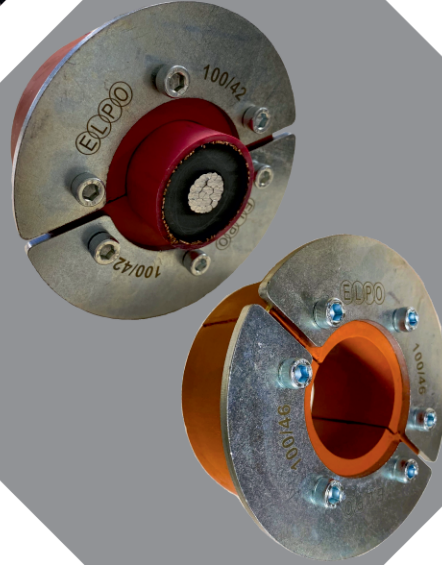

ELPO
KROŞE

2023
FİYAT
LİSTESİ